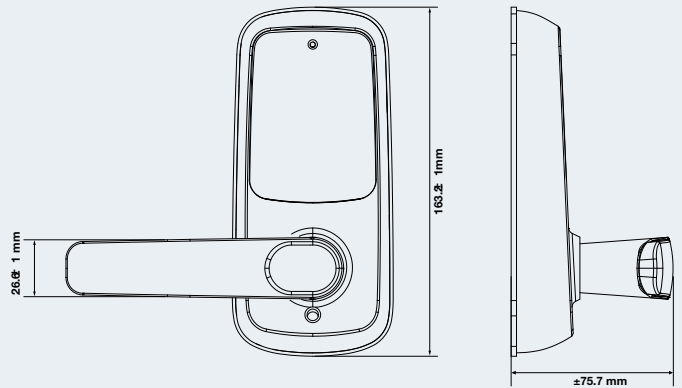

DH2100

LEVER LOCK WITH STANDARD LATCH RETROFIT

ชุดล็อกประตูระบบดิจิทัลแบบก้านโยก ติดตั้งแทนลูกบิดทั่วไป

LOCK PANEL / ตัวเครื่อง

OUTDOOR UNIT
โมดูลด้านนอกห้อง

INDOOR UNIT
โมดูลด้านในห้อง

LATCH AND STRIKE PLATE / สันล๊อคสปริงและเพลารับกลอน