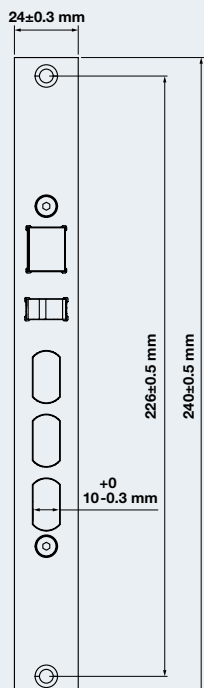

ชุดล็อกประตูระบบดิจิทัลแบบก้านโยก รุ่นพรีเมียม

LOCK PANEL / ตัวเครื่อง

OUTDOOR UNIT
โมดูลด้านนอกห้อง

INDOOR UNIT
โมดูลด้านในห้อง

MORTISE LOCK / ตลับกุญแจ

DL6600B

NARROW FRAME LEVER MORTISE LOCK

ชุดล็อกประตูระบบดิจิทัลแบบก้านโยก ตลับกุญแจสำหรับประตูเฟรมแคบ