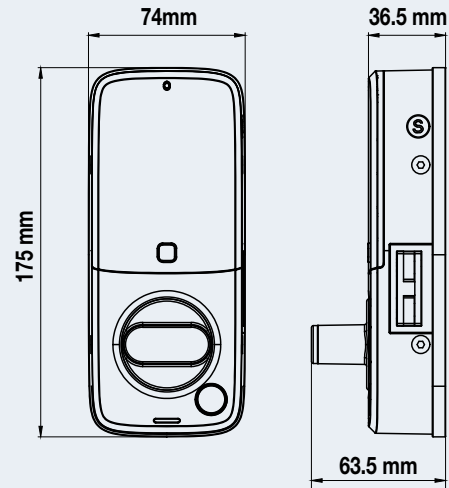

NOVA

SURFACE MOUNTED RIM LOCK

ชุดล็อกเสริมประตูระบบดิจิทัล

LOCK PANEL / ตัวเครื่อง

OUTDOOR UNIT
โมดูลด้านนอกห้อง

INDOOR UNIT
โมดูลด้านในห้อง

RIM LOCK STRIKE PLATE / เพลรับกลอน

SURFACE MOUNTING TYPE
เพลรับกลอนแบบติดลอย