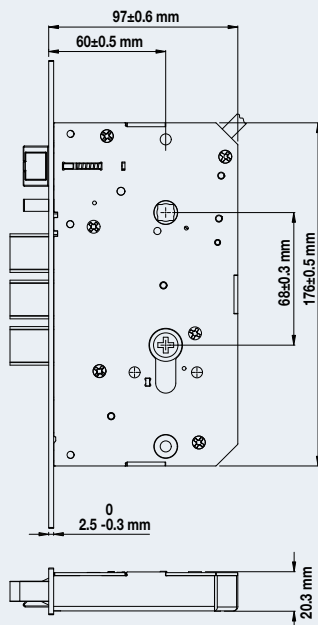

MORTISE LOCK / ตลับกุญแจ