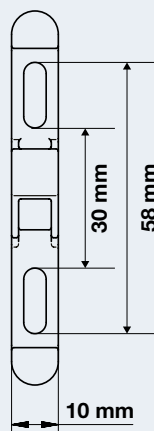

STRIKER PLATE / เวนรับกลอน