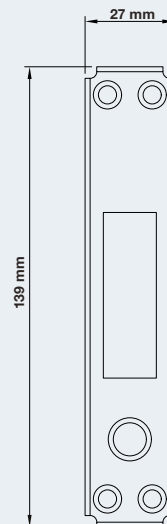

RECESS PLATE
แผ่นรองเฟือง