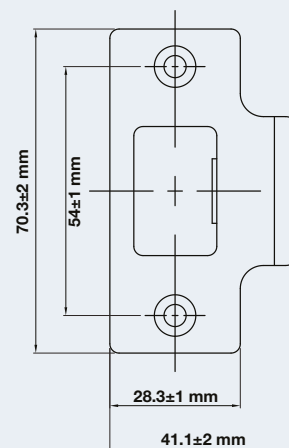

STRIKE PLATE SET
ชุดแผงรับล็อก