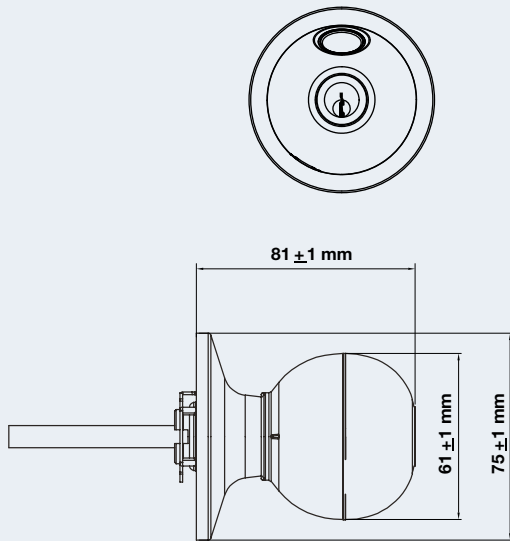

- DOOR THICKNESS 30-50 MM
- สำหรับประตูหนา 30-50 มม.

STELLA

KNOB LOCK WITH STANDARD LATCH RETROFIT

ชุดล็อกประตูดิจิทัลจอแบบลูกบิด ติดตั้งแทนลูกบิดทั่วไป

LOCK PANEL / ตัวเครื่อง

OUTDOOR UNIT
โมดูลด้านนอกห้อง