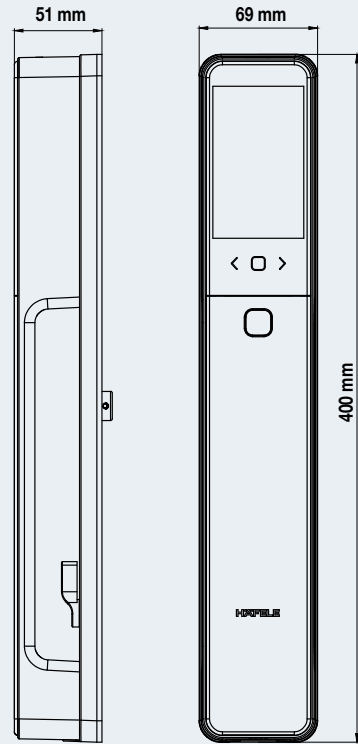

- DOOR THICKNESS 33-90 MM
- สำหรับประตูหนา 33-90 มม.

INFINITY

PREMIUM PUSH-PULL MORTISE LOCK

ชุดล็อกประตูระบบคีย์ตอลแบบ Push-Pull รุ่นพรีเมียมเต็มรูปแบบ

LOCK PANEL / ตัวเครื่อง

OUTDOOR UNIT
โมดูลด้านนอกห้อง