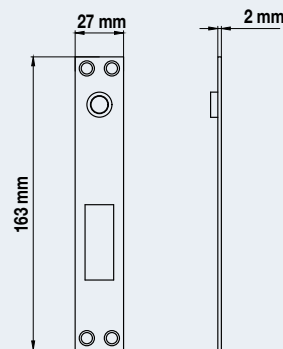

FLUSH MOUNTING TYPE
เพลรับกลอนแบบติดฝัง