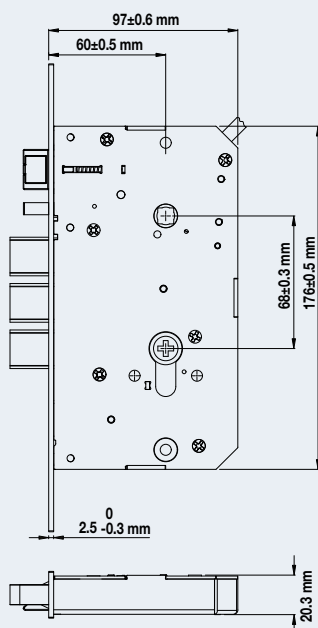

MORTISE LOCK / ตลับกุญแจ