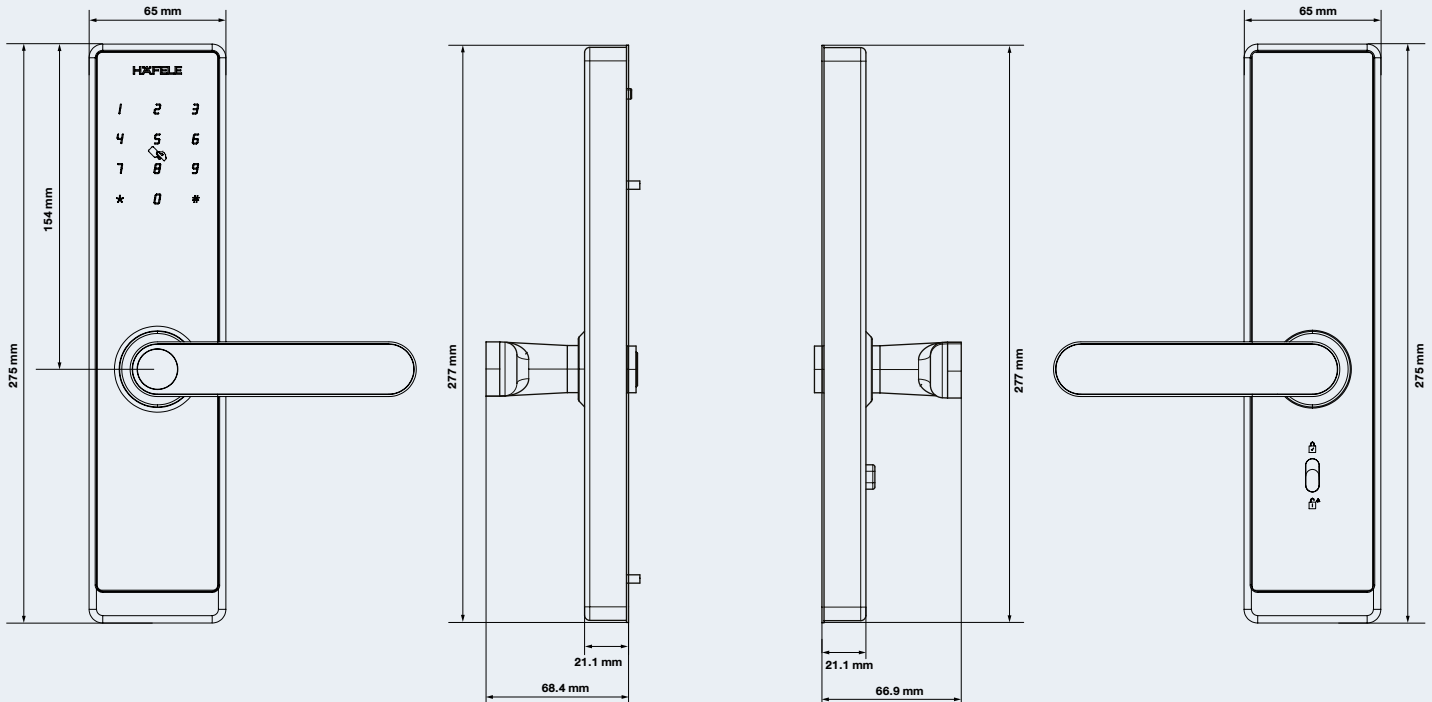

499.21.220

985.03.024

- DOOR THICKNESS 33-50 MM.
- สำหรับประตูหนา 33-50 มม.

ALPHA

LEVER MORTISE LOCK

ชุดล็อกประตูระบบดิจิทัลแบบก้านโยก

LOCK PANEL / ตัวเครื่อง

OUTDOOR UNIT
โมดูลด้านนอกห้อง