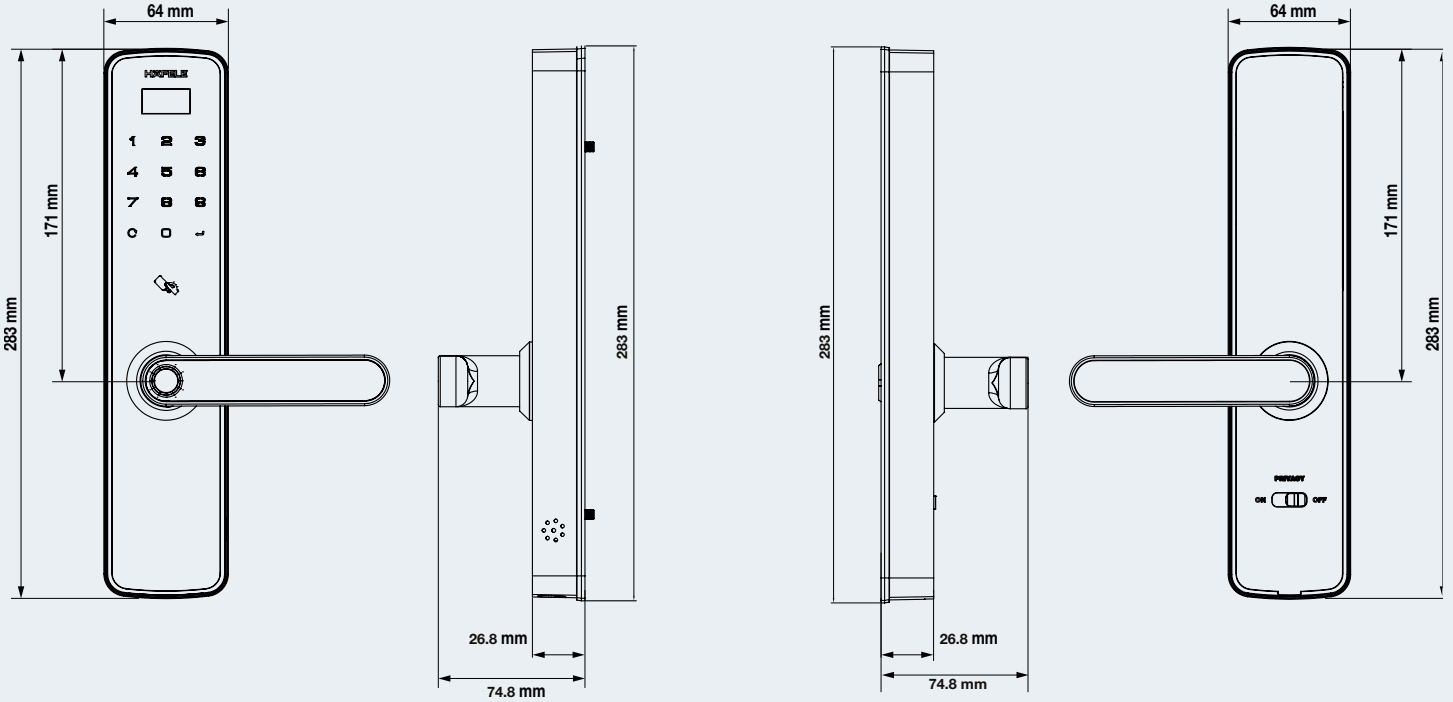

- DOOR THICKNESS 35-50 MM
- สำหรับประตูหนา 35-50 มม.

SEVEN

HIGH SECURITY LEVER MORTISE LOCK

ชุดล็อกประตูระบบดิจิทัลแบบก้านโยก รุ่นตลับกุญแจความปลอดภัยสูง

LOCK PANEL / ตัวเครื่อง

OUTDOOR UNIT
โมดูลด้านนอกห้อง