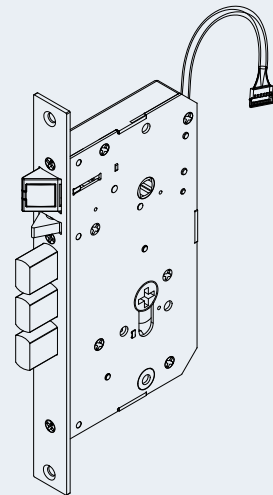

MORTISE LOCK / ตลับกุญแจ