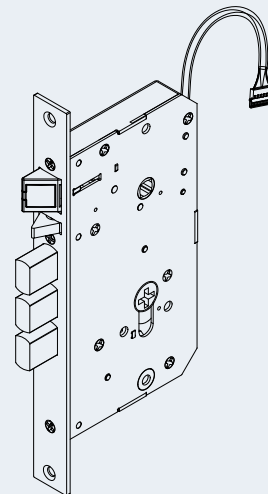

- DOOR THICKNESS 33-90 MM
- สำหรับประตูหนา 33-90 มม.

INFINITY

PREMIUM PUSH-PULL MORTISE LOCK

ชุดล็อกประตูระบบคีย์ตอลแบบ Push-Pull รุ่นพรีเมียมเต็มรูปแบบ

LOCK PANEL / ตัวเครื่อง

OUTDOOR UNIT
โมดูลด้านนอกห้อง

INDOOR UNIT
โมดูลด้านในห้อง

MORTISE LOCK / ตลับกุญแจ

HORIZON

PREMIUM PUSH-PULL MORTISE LOCK

ชุดล็อกประตูระบบดิจิทัลแบบ Push-Pull รุ่นพรีเมียม

Up to 100 user Face ID's
บันทึกข้อมูลใบหน้าผู้ใช้งานได้สูงสุด 100 ใบหน้า