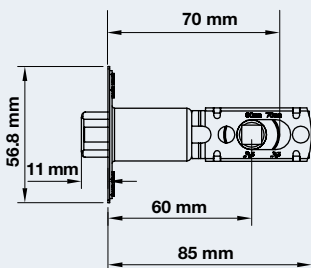

STANDARD LATCH
ล็อกลูกสปริงมาตรฐาน