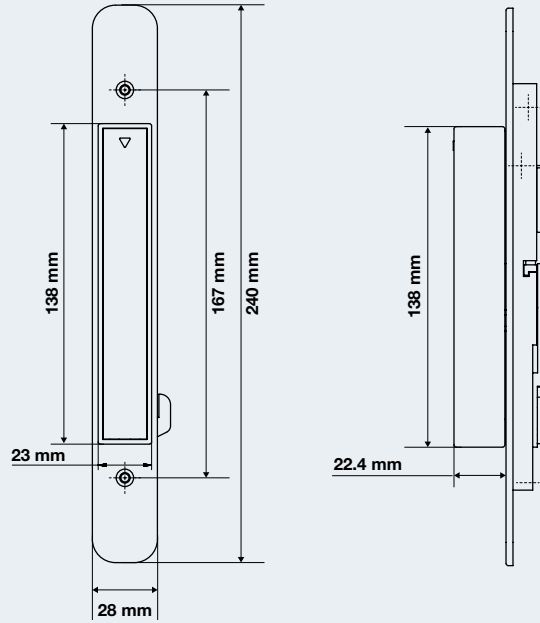

INDOOR UNIT
โมดูลด้านในห้อง