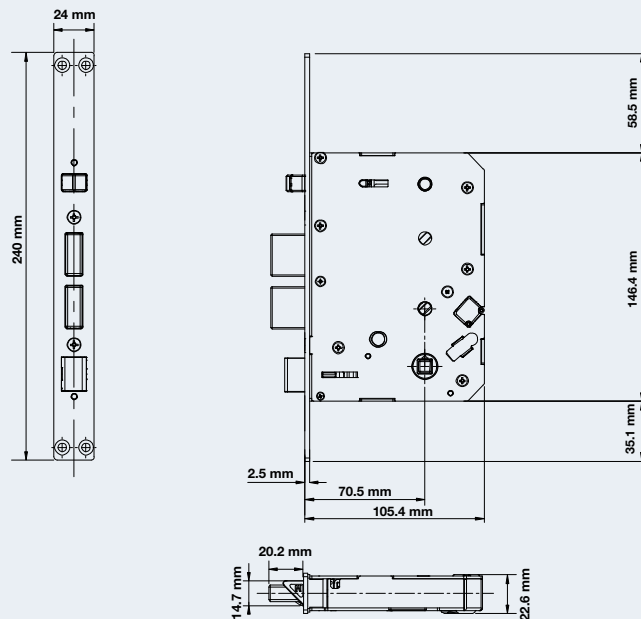

MORTISE LOCK / ตลับกุญแจ