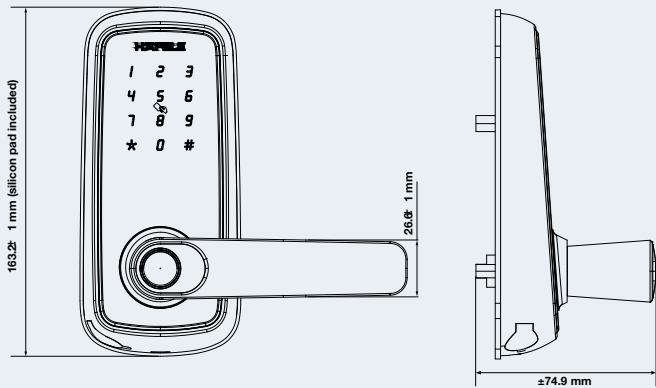

DH2100

LEVER LOCK WITH STANDARD LATCH RETROFIT

ชุดล็อกประตูระบบดิจิทัลแบบก้านโยก ติดตั้งแทนลูกบิดทั่วไป

LOCK PANEL / ตัวเครื่อง

OUTDOOR UNIT
โมดูลด้านนอกห้อง