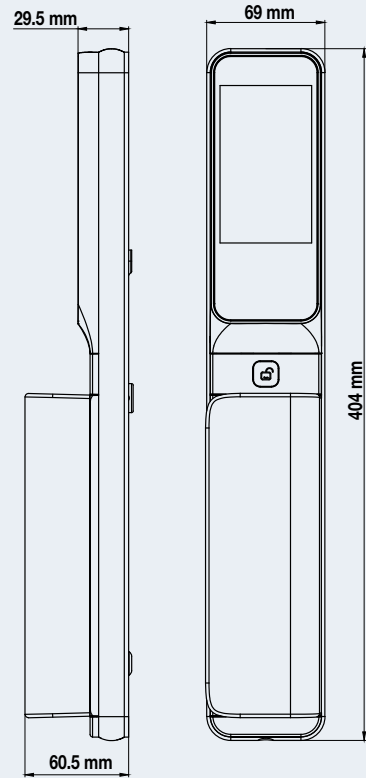

INDOOR UNIT
โมดูลด้านในห้อง