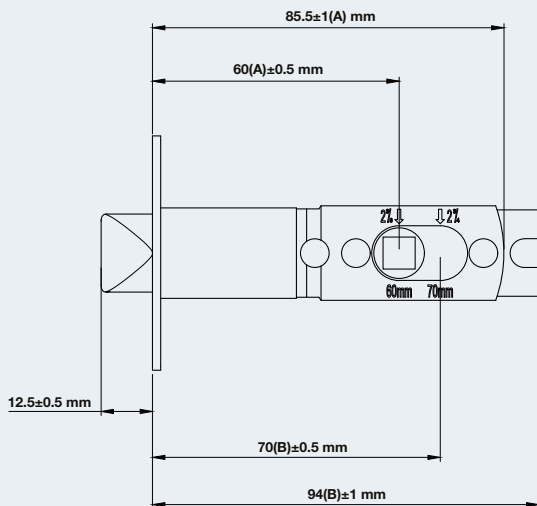

DH2100

LEVER LOCK WITH STANDARD LATCH RETROFIT

ชุดล็อกประตูระบบดิจิทัลแบบก้านโยก ติดตั้งแทนลูกบิดทั่วไป

LOCK PANEL / ตัวเครื่อง

OUTDOOR UNIT
โมดูลด้านนอกห้อง

INDOOR UNIT
โมดูลด้านในห้อง

LATCH AND STRIKE PLATE / สันล๊อคสปริงและเพลารับกลอน