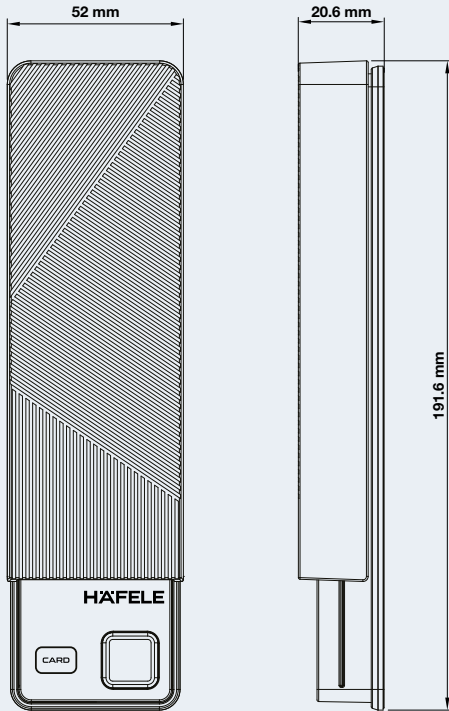

- DOOR THICKNESS 25-50 MM
- สำหรับประตูหนา 25-50 มม.

MIRA

NARROW SURFACE MOUNTED RIM LOCK

ชุดล็อกเสริมประตูระบบดิจิทัล สำหรับประตูเฟรมแคบ

LOCK PANEL / ตัวเครื่อง

OUTDOOR UNIT
โมดูลด้านนอกห้อง

INDOOR UNIT
โมดูลด้านในห้อง