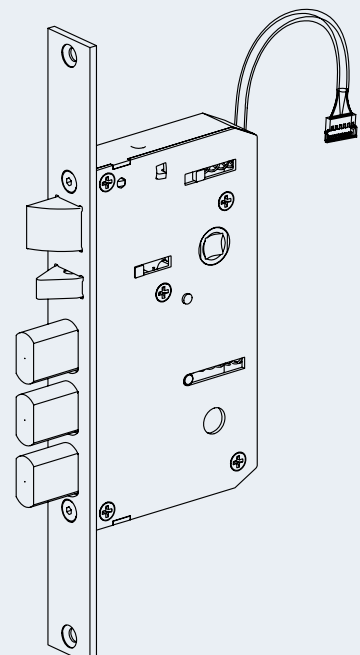

ชุดล็อกประตูระบบดิจิทัลแบบก้านโยก รุ่นพรีเมียม

LOCK PANEL / ตัวเครื่อง

OUTDOOR UNIT
โมดูลด้านนอกห้อง

INDOOR UNIT
โมดูลด้านในห้อง

MORTISE LOCK / ตลับกุญแจ

DL6600B

NARROW FRAME LEVER MORTISE LOCK

ชุดล็อกประตูระบบดิจิทัลแบบก้านโยก ตลับกุญแจสำหรับประตูเฟรมแคบ