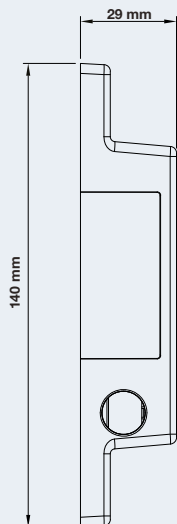

RIM LOCK STRIKE PLATE / เวนรับกลอน

STRIKE PLATE
เวนรับกลอน