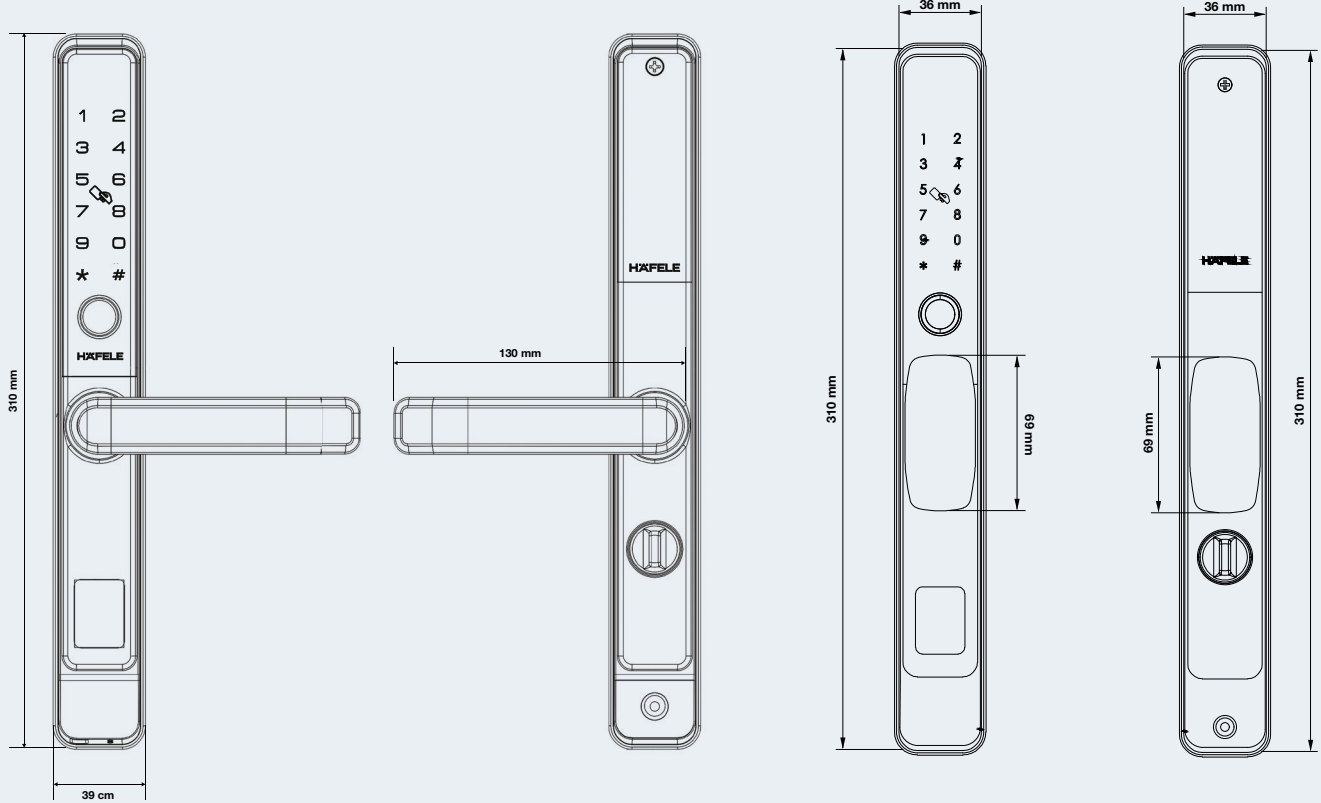

INDOOR UNIT
โมดูลด้านในห้อง

OUTDOOR UNIT
โมดูลด้านนอกห้อง

INDOOR UNIT
โมดูลด้านในห้อง

DL6600B

NARROW FRAME LEVER MORTISE LOCK

ชุดล็อกประตูระบบคีย์ตอลแบบก้านโยก ตลับกุญแจสำหรับประตูเฟรมแคบ

LOCK PANEL / ตัวเครื่อง

OUTDOOR UNIT
โมดูลด้านนอกห้อง