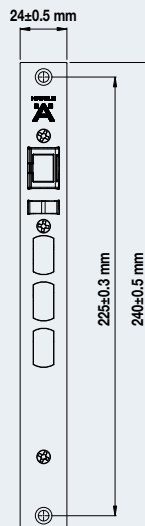

MORTISE LOCK / ตลับกุญแจ