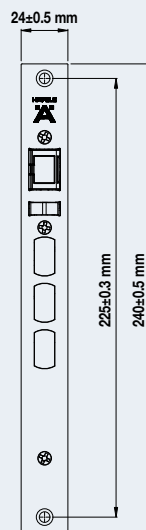

MORTISE LOCK / ตลับกุญแจ