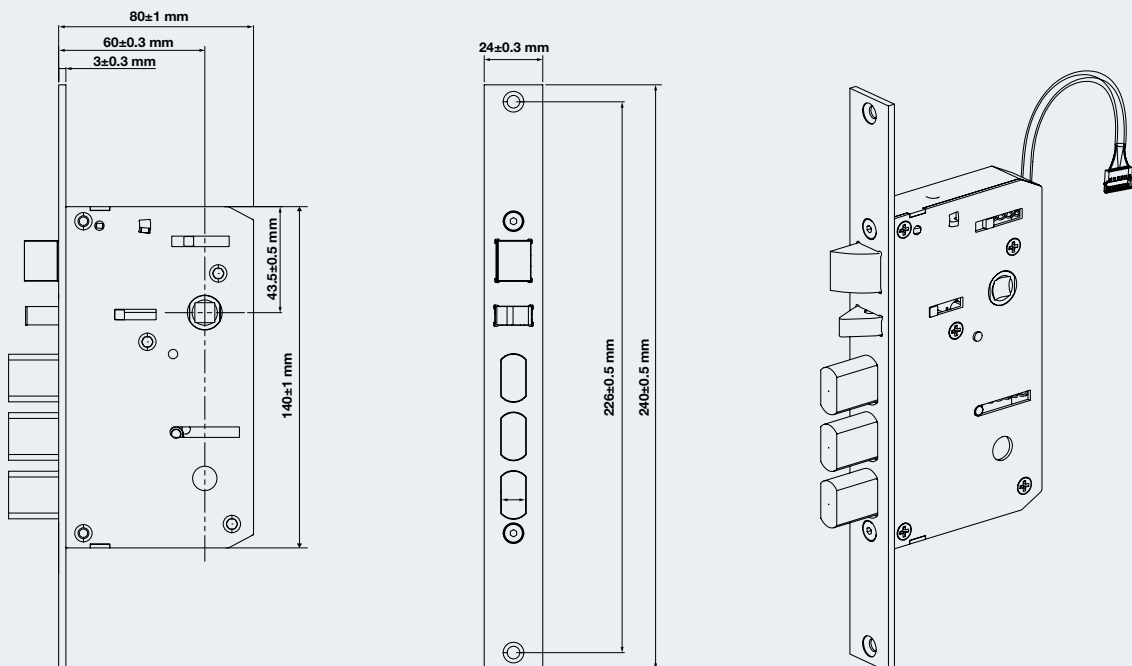

MORTISE LOCK / ตลับกุญแจ