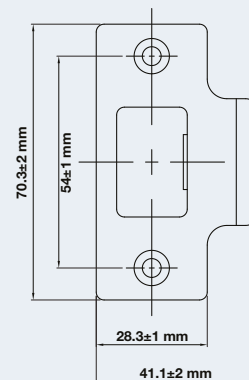

STRIKE PLATE SET
ชุดเพลารับกลอน