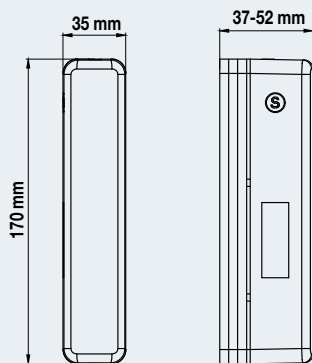

NOVA

SURFACE MOUNTED RIM LOCK

ชุดล็อกเสริมประตูระบบดิจิทัล

LOCK PANEL / ตัวเครื่อง

OUTDOOR UNIT
โมดูลด้านนอกห้อง

INDOOR UNIT
โมดูลด้านในห้อง

RIM LOCK STRIKE PLATE / เพลรับกลอน

SURFACE MOUNTING TYPE
เพลรับกลอนแบบติดลอย