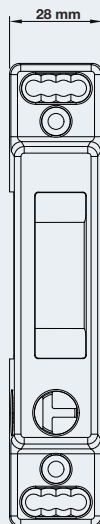

RECESS PLATE
แผ่นรองเฟือง