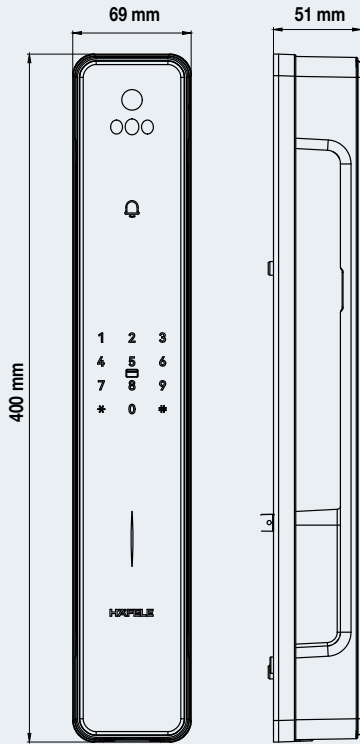

- DOOR THICKNESS 33-90 MM
- สำหรับประตูหนา 33-90 มม.

INFINITY

PREMIUM PUSH-PULL MORTISE LOCK

ชุดล็อกประตูระบบคีย์ตอลแบบ Push-Pull รุ่นพรีเมียมเต็มรูปแบบ

LOCK PANEL / ตัวเครื่อง

OUTDOOR UNIT
โมดูลด้านนอกห้อง