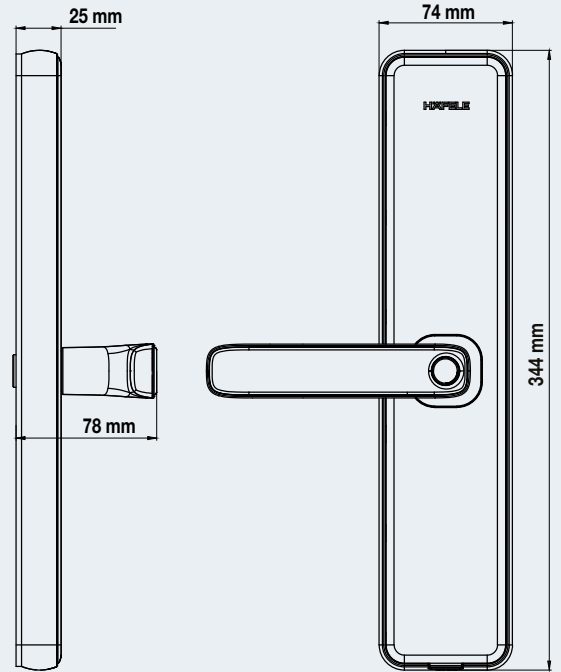

INDOOR UNIT
โมดูลด้านในห้อง