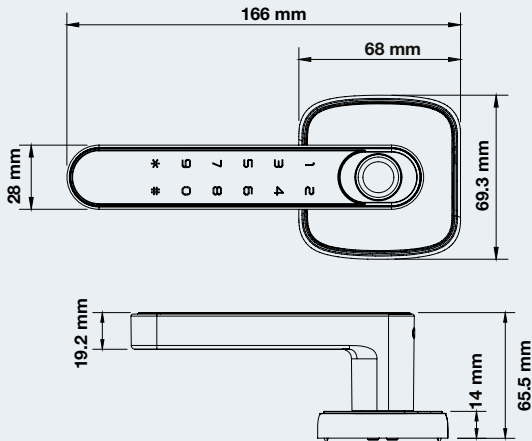

AXON

LEVER LOCK WITH STANDARD LATCH RETROFIT

ชุดล็อกประตูระบบดิจิทัลแบบก้านโยก ติดตั้งแทนลูกบิดทั่วไป

LOCK PANEL / ตัวเครื่อง

OUTDOOR UNIT
โมดูลด้านนอกห้อง