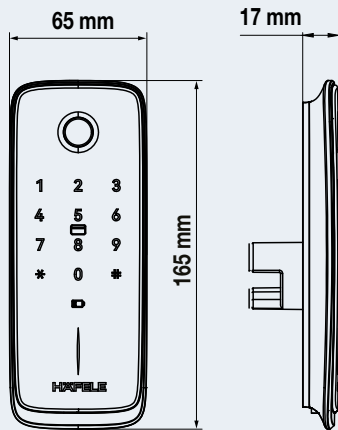

NOVA

SURFACE MOUNTED RIM LOCK

ชุดล็อกเสริมประตูระบบดิจิทัล

LOCK PANEL / ตัวเครื่อง

OUTDOOR UNIT
โมดูลด้านนอกห้อง