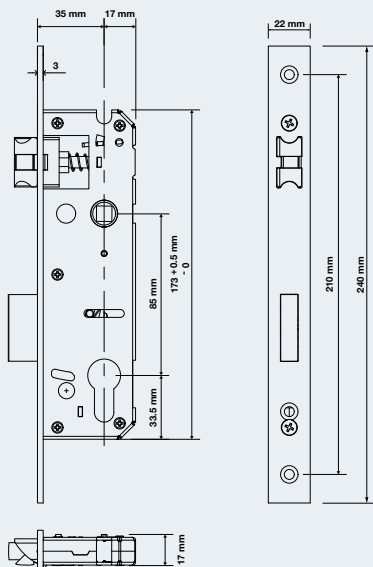

MORTISE LOCK / ตลับกุญแจ

Swing Door Mortise
ตลับกุญแจสำหรับ
บานเปิด