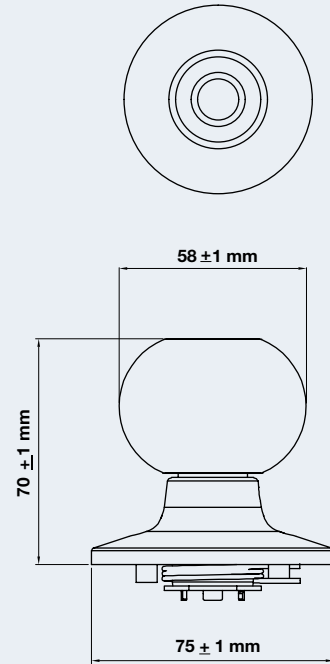

- DOOR THICKNESS 30-50 MM
- สำหรับประตูหนา 30-50 มม.

STELLA

KNOB LOCK WITH STANDARD LATCH RETROFIT

ชุดล็อกประตูดิจิทัลจอแบบลูกบิด ติดตั้งแทนลูกบิดทั่วไป

LOCK PANEL / ตัวเครื่อง

OUTDOOR UNIT
โมดูลด้านนอกห้อง