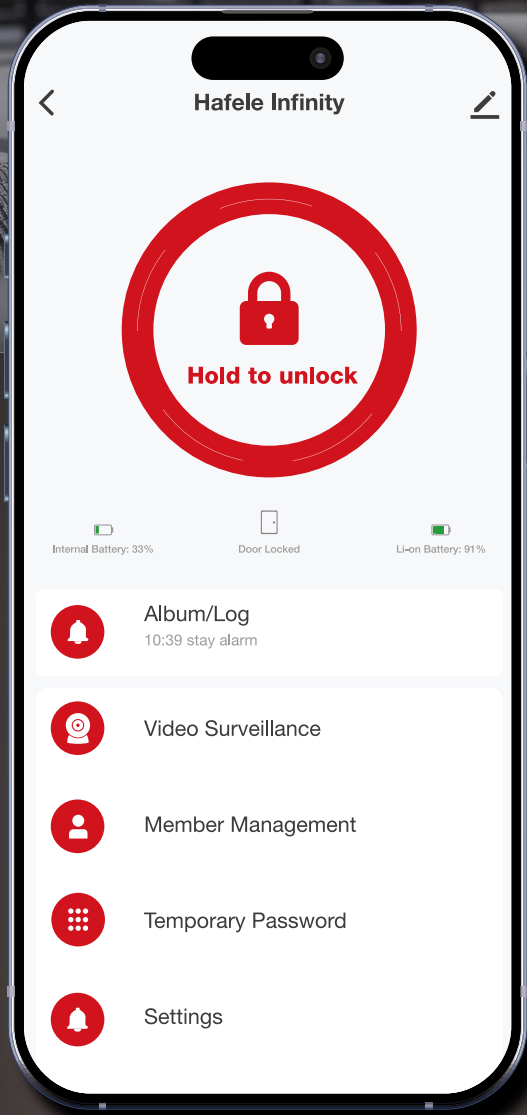

- DOOR THICKNESS 30-50 MM
- สำหรับประตูหนา 30-50 มม.

STELLA

KNOB LOCK WITH STANDARD LATCH RETROFIT

ชุดล็อกประตูดิจิทัลจอแบบลูกบิด ติดตั้งแทนลูกบิดทั่วไป

LOCK PANEL / ตัวเครื่อง

OUTDOOR UNIT
โมดูลด้านนอกห้อง

INDOOR UNIT
โมดูลด้านในห้อง

LATCH AND STRIKE PLATE / ล็อกลูกสปริงและเพลารับกลอน

STANDARD LATCH
ล็อกลูกสปริงมาตรฐาน

STRIKE PLATE SET
ชุดเพลารับกลอน

HÄFELE APP SOLUTION

โซลูชันแอปพลิเคชันโดย HÄFELE

HÄFELE SMART LIVING APP

แอปพลิเคชัน HÄFELE SMART LIVING

Smart Living. Smarter Control.

Experience next-level convenience and security with the **Häfele Smart Living App** — designed to connect your digital door lock with your lifestyle. Control, monitor, and manage your home access in real-time — anytime, anywhere.

- Remote unlock and monitoring
- Manage users and access rights
- Real-time notifications and activity logs
- One app for all your Häfele Smart Devices

สมาร์ทคอนโทรล... เพื่อชีวิตที่ง่ายขึ้น

สัมผัสความสะดวกและความปลอดภัยเหนือระดับด้วยแอปพลิเคชัน **Häfele Smart Living** - ออกแบบมาเพื่อเชื่อมต่อล็อกดิจิทัลของคุณเข้ากับทุกจังหวะของชีวิต ควบคุม ตรวจสอบ และจัดการการเข้าออก ได้ทุกที่ ทุกเวลา ผ่านสมาร์ทโฟน