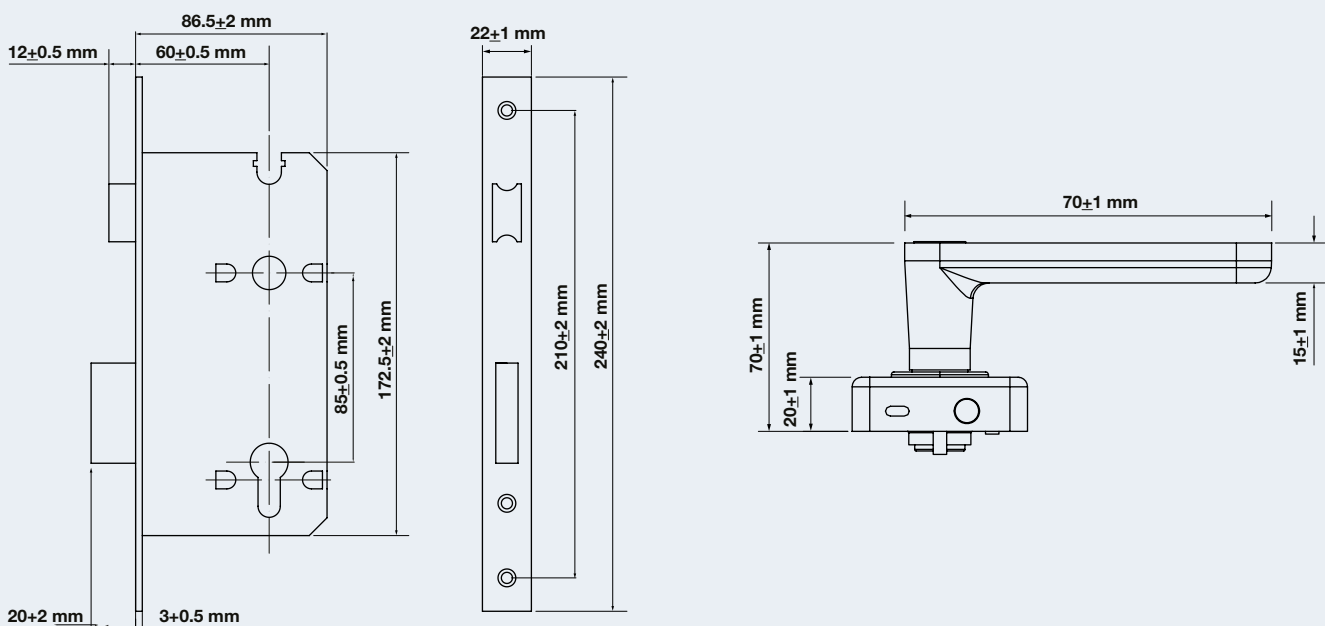

MORTISE LOCK AND HANDLE / ตลับกุญแจและมือจับ