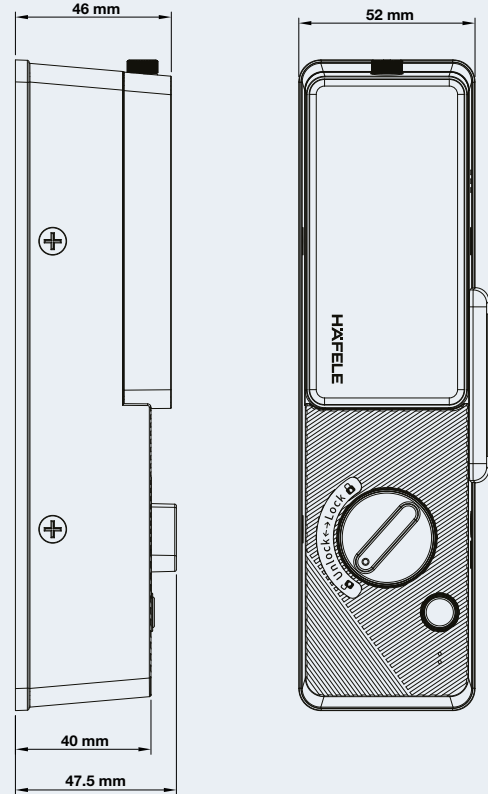

- DOOR THICKNESS 25-50 MM
- สำหรับประตูหนา 25-50 มม.

MIRA

NARROW SURFACE MOUNTED RIM LOCK

ชุดล็อกเสริมประตูระบบดิจิทัล สำหรับประตูเฟรมแคบ

LOCK PANEL / ตัวเครื่อง

OUTDOOR UNIT
โมดูลด้านนอกห้อง

INDOOR UNIT
โมดูลด้านในห้อง