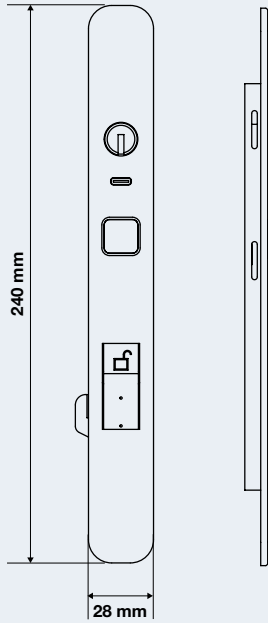

ZENO | ALUMINUM SLIDING DOOR LOCK

ชุดล็อกประตูบานเลื่อนอลูมิเนียมระบบดิจิทัล

LOCK PANEL / ตัวเครื่อง

OUTDOOR UNIT
โมดูลด้านนอกห้อง