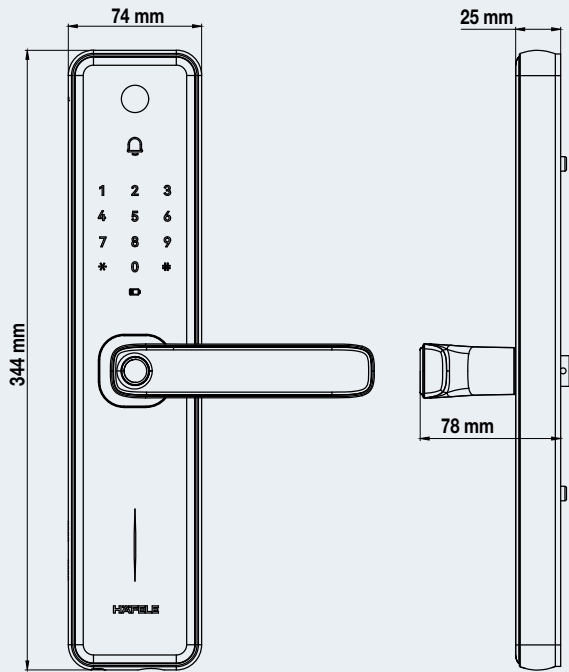

ZENITH

PREMIUM LEVER MORTISE LOCK

ชุดล็อกประตูระบบดิจิทัลแบบก้านโยก รุ่นพรีเมียม

LOCK PANEL / ตัวเครื่อง

OUTDOOR UNIT
โมดูลด้านนอกห้อง