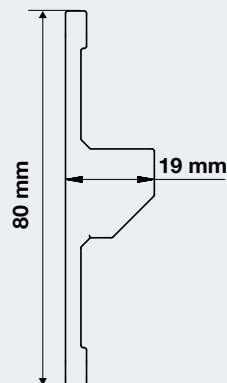

STRIKER PLATE / เวนรับกลอน