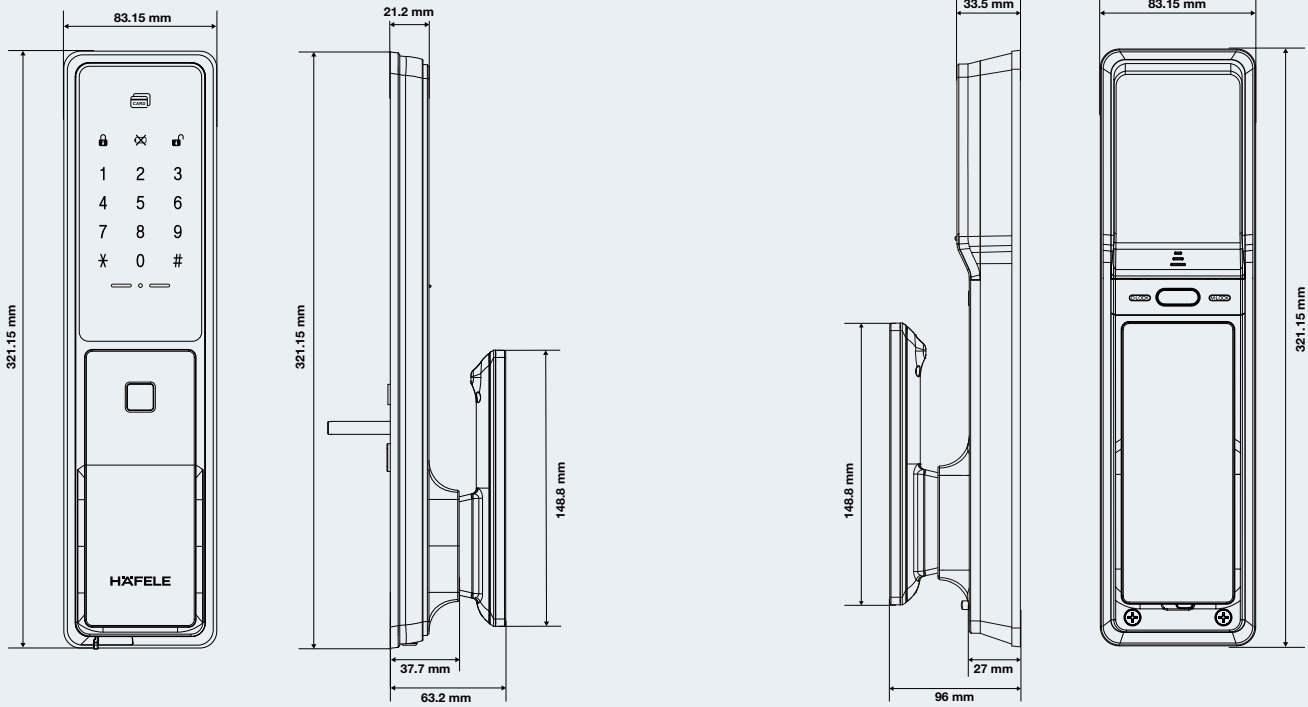

INDOOR UNIT
โมดูลด้านในห้อง

COSMO

PUSH-PULL MORTISE LOCK

ชุดล็อกประตูระบบคีย์ตอลแบบ Push-Pull

LOCK PANEL / ตัวเครื่อง

OUTDOOR UNIT
โมดูลด้านนอกห้อง