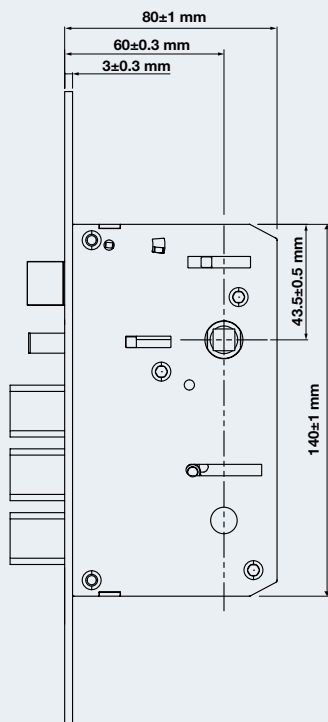

MORTISE LOCK / ตลับกุญแจ