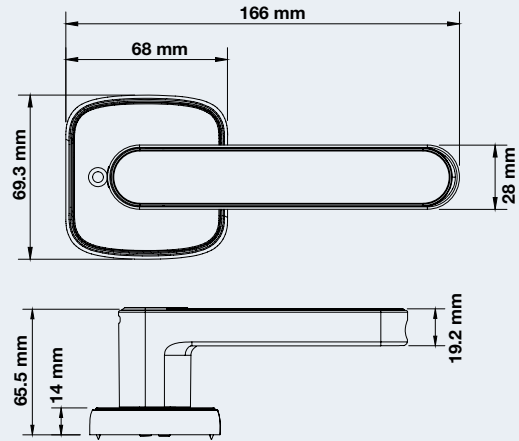

AXON

LEVER LOCK WITH STANDARD LATCH RETROFIT

ชุดล็อกประตูระบบดิจิทัลแบบก้านโยก ติดตั้งแทนลูกบิดทั่วไป

LOCK PANEL / ตัวเครื่อง

OUTDOOR UNIT
โมดูลด้านนอกห้อง

INDOOR UNIT
โมดูลด้านในห้อง

LATCH AND STRIKE PLATE / ล็อกและแผงรับล็อก