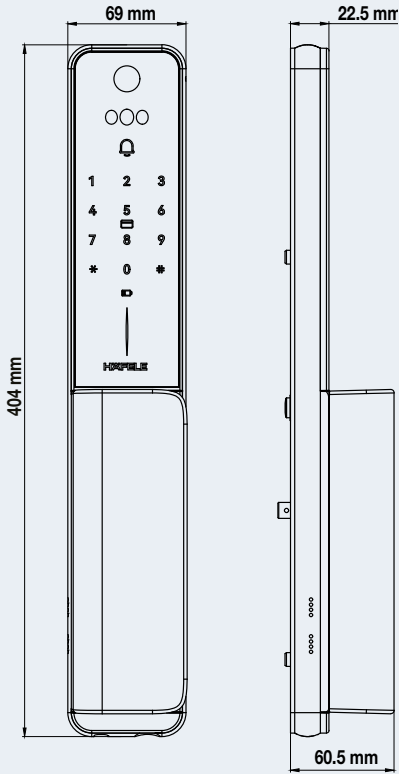

Hafele HORIZON
Dark grey / สีเทาเข้ม

499.21.224

912.21.035

- DOOR THICKNESS 33-90 MM
- สำหรับประตูหนา 33-90 มม.

HORIZON

PREMIUM PUSH-PULL MORTISE LOCK

ชุดล็อกประตูระบบคีย์ตอลแบบ Push-Pull รุ่นพรีเมียม

LOCK PANEL / ตัวเครื่อง