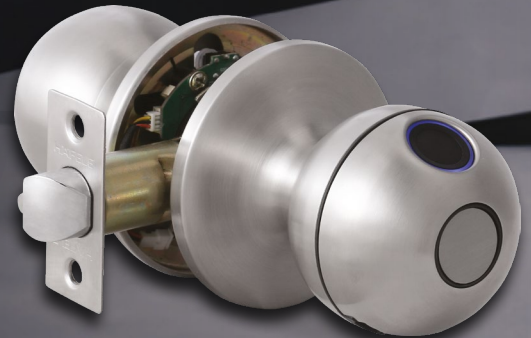

Auto Lock Function
ฟังก์ชันล็อกอัตโนมัติ

Passage Mode
โหมดทางผ่าน

Privacy Mode
โหมดส่วนตัว

USB Type-C emergency power supply
ช่องต่อแหล่งจ่ายไฟกรณีฉุกเฉินแบบ USB Type-C

PRODUCT DETAIL รายละเอียดผลิตภัณฑ์	CAT.NO. / รหัสสินค้า DIY / PROJECT
Hafele STELLA Stainless steel / สีสแตนเลสสตีล	499.21.233
	-
Wireless Multimode Gateway	499.21.220
	985.03.024