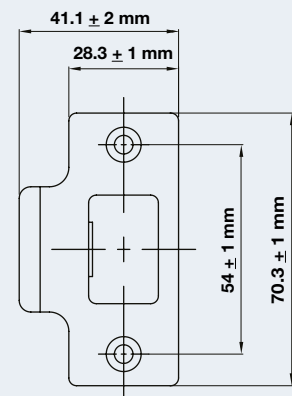

STRIKE PLATE SET
ชุดเพลารับกลอน