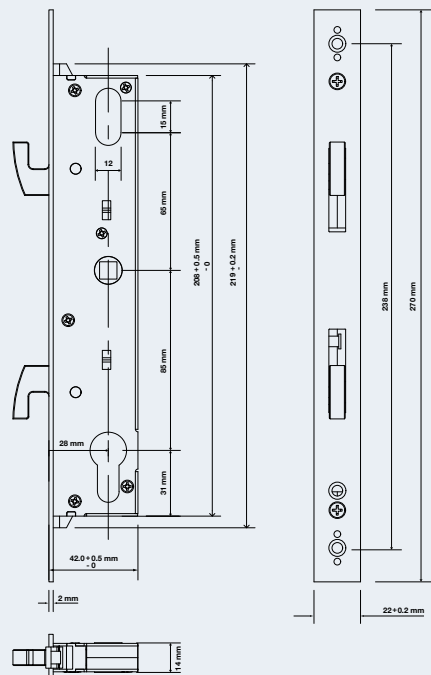

INDOOR UNIT
โมดูลด้านในห้อง

OUTDOOR UNIT
โมดูลด้านนอกห้อง

INDOOR UNIT
โมดูลด้านในห้อง

MORTISE LOCK / ตลับกุญแจ

Swing Door Mortise
ตลับกุญแจสำหรับ
บานเปิด

Sliding Door Mortise
ตลับกุญแจสำหรับ
บานเลื่อน

SEVEN