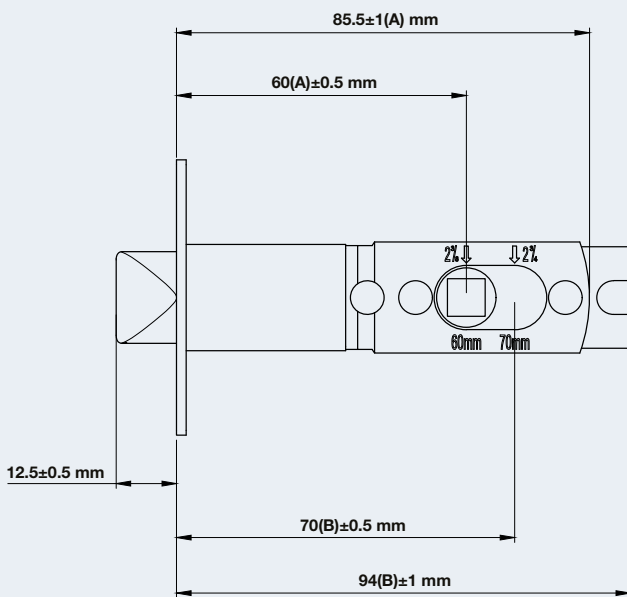

LATCH AND STRIKE PLATE / ล็อกและแผงรับล็อก

STANDARD TUBULAR LATCH
ล็อกสปริงมาตรฐาน