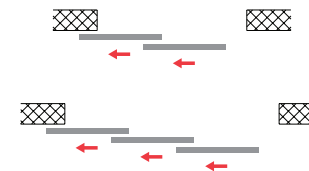

TELESCOPIC

Space-savily simple: allows you to move two to three sliding doors to the left or right with one movement.

เพิ่มพื้นที่เปิดให้กว้างยิ่งขึ้น ด้วยประตูเลื่อนเปิด 2-3 บาน พร้อมกันอย่างต่อเนื่อง