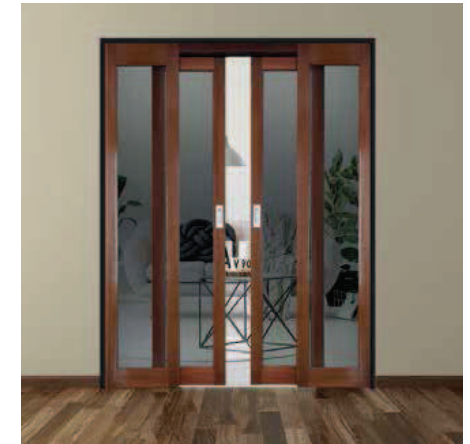

ปรับตั้งได้ ความสูงและตำแหน่งของบาน สามารถปรับตั้งได้ ผ่านเฟลทแขวนบานแบบพิเศษ

The perfect solution for curved sliding door

ตอบโจทย์ทุกการออกแบบด้วยบานเลื่อนตัดโค้ง

SOLUTIONS FOR WIDER SPACE

เพิ่มพื้นที่เปิดให้กว้างยิ่งขึ้น

TELESCOPIC

Space-savily simple: allows you to move two to three sliding doors to the left or right with one movement.

เพิ่มพื้นที่เปิดให้กว้างยิ่งขึ้น ด้วยประตูเลื่อนเปิด 2-3 บาน พร้อมกันอย่างต่อเนื่อง

SYMMETRIC