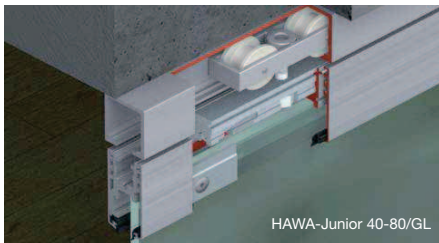

HAWA JUNIOR GLASS

HAWA-Junior for sliding glass door hardware. Even heavy-weight doors up to 250 kg, smoothly, visual appeal and quiet running properties.

HAWA-Junior สำหรับบานเลื่อนแบบกระจก แม้จะเป็นบานเลื่อนที่มีน้ำหนักมากถึง 250 กก. ก็ยังเปิด ปิดได้อย่างนุ่มนวล ไร้เสียงดังรบกวน และให้ความสวยงามสบายตา

More info