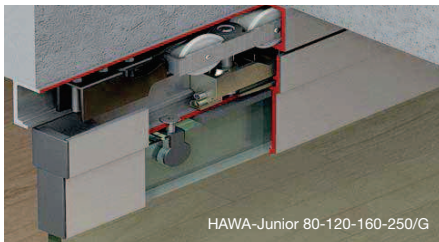

HAWA JUNIOR GLASS

HAWA-Junior for sliding glass door hardware. Even heavy-weight doors up to 250 kg, smoothly, visual appeal and quiet running properties.

HAWA-Junior สำหรับบานเลื่อนแบบกระจก แม้จะเป็นบานเลื่อนที่มีน้ำหนักมากถึง 250 กก. ก็ยังเปิด ปิดได้อย่างนุ่มนวล ไร้เสียงดังรบกวน และให้ความสวยงามสบายตา

More info