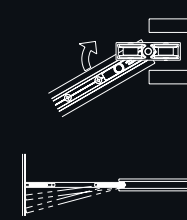

พัฒนาไปอีกขั้นสำหรับ Hawa-Junior 80/B Pocket ที่จะมาช่วยแก้ปัญหาการติดตั้งบานเลื่อนที่ซ่อนเข้าไปในช่องผนัง ในส่วนของรางบนนั้นสามารถ ถอดเข้า-ออก ได้ตลอดเวลาเพราะด้วยอุปกรณ์ยึดรางที่ยึดติดไว้ด้านในของช่องผนัง และด้วยเฟลทแขวนบานพิเศษเฉพาะรุ่น Hawa-Junior 80/B Pocket นี้ ยังช่วยให้บานประตู ถอดเข้า-ถอดออก ปรับตั้งความสูงบานได้อย่างสะดวก ง่ายดายอีกด้วย

3 easy steps of installation

ติดตั้งง่ายเพียง 3 ขั้นตอน

1. Removable

Top track and components can be removed at any time even in permanent pocket structure

สามารถถอดเข้า และถอดออกได้ รางบนและอุปกรณ์อื่นๆ สามารถถอดเข้าและถอดออกได้ตลอดเวลา แม้ว่าผนังจะถูกสร้างถาวรไปแล้วก็ตาม

2. Flexible

Door can be pushed towards the centre of pocket during installation

มีความยืดหยุ่น ในขั้นตอนการติดตั้ง ประตูสามารถเลื่อนเข้าไปในช่องผนังได้

3. Adjustable

Fine adjustment of the distance via the suspension carriage