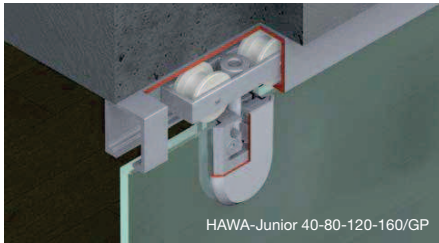

HAWA JUNIOR GLASS

HAWA-Junior for sliding glass door hardware. Even heavy-weight doors up to 250 kg, smoothly, visual appeal and quiet running properties.

HAWA-Junior สำหรับบานเลื่อนแบบกระจก แม้จะเป็นบานเลื่อนที่มีน้ำหนักมากถึง 250 กก. ก็ยังเปิด ปิดได้อย่างนุ่มนวล ไร้เสียงดังรบกวน และให้ความสวยงามสบายตา