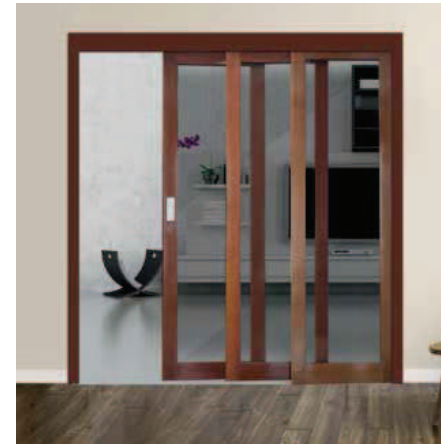

ปรับตั้งได้ ความสูงและตำแหน่งของบาน สามารถปรับตั้งได้ ผ่านเฟลทแขวนบานแบบพิเศษ

The perfect solution for curved sliding door

ตอบโจทย์ทุกการออกแบบด้วยบานเลื่อนตัดโค้ง

SOLUTIONS FOR WIDER SPACE

เพิ่มพื้นที่เปิดให้กว้างยิ่งขึ้น