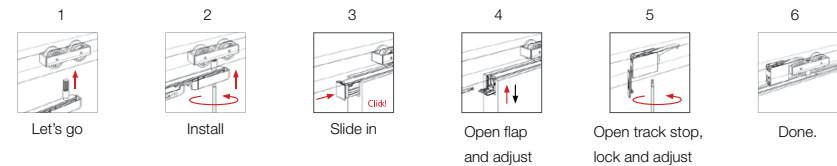

INNOVATIVE TECHNOLOGY

for optimized installation and adjustment

นวัตกรรมล้ำสมัยเพื่อการติดตั้งและปรับตั้งบานได้ง่ายกว่า

6 easy steps of installation

ติดตั้งง่ายเพียง 6 ขั้นตอน

1. Suspension plate to wheel
2. Height adjustment
3. Slide the plate into the door
4. Fine adjustment
5. Track buffer adjustment
6. Done